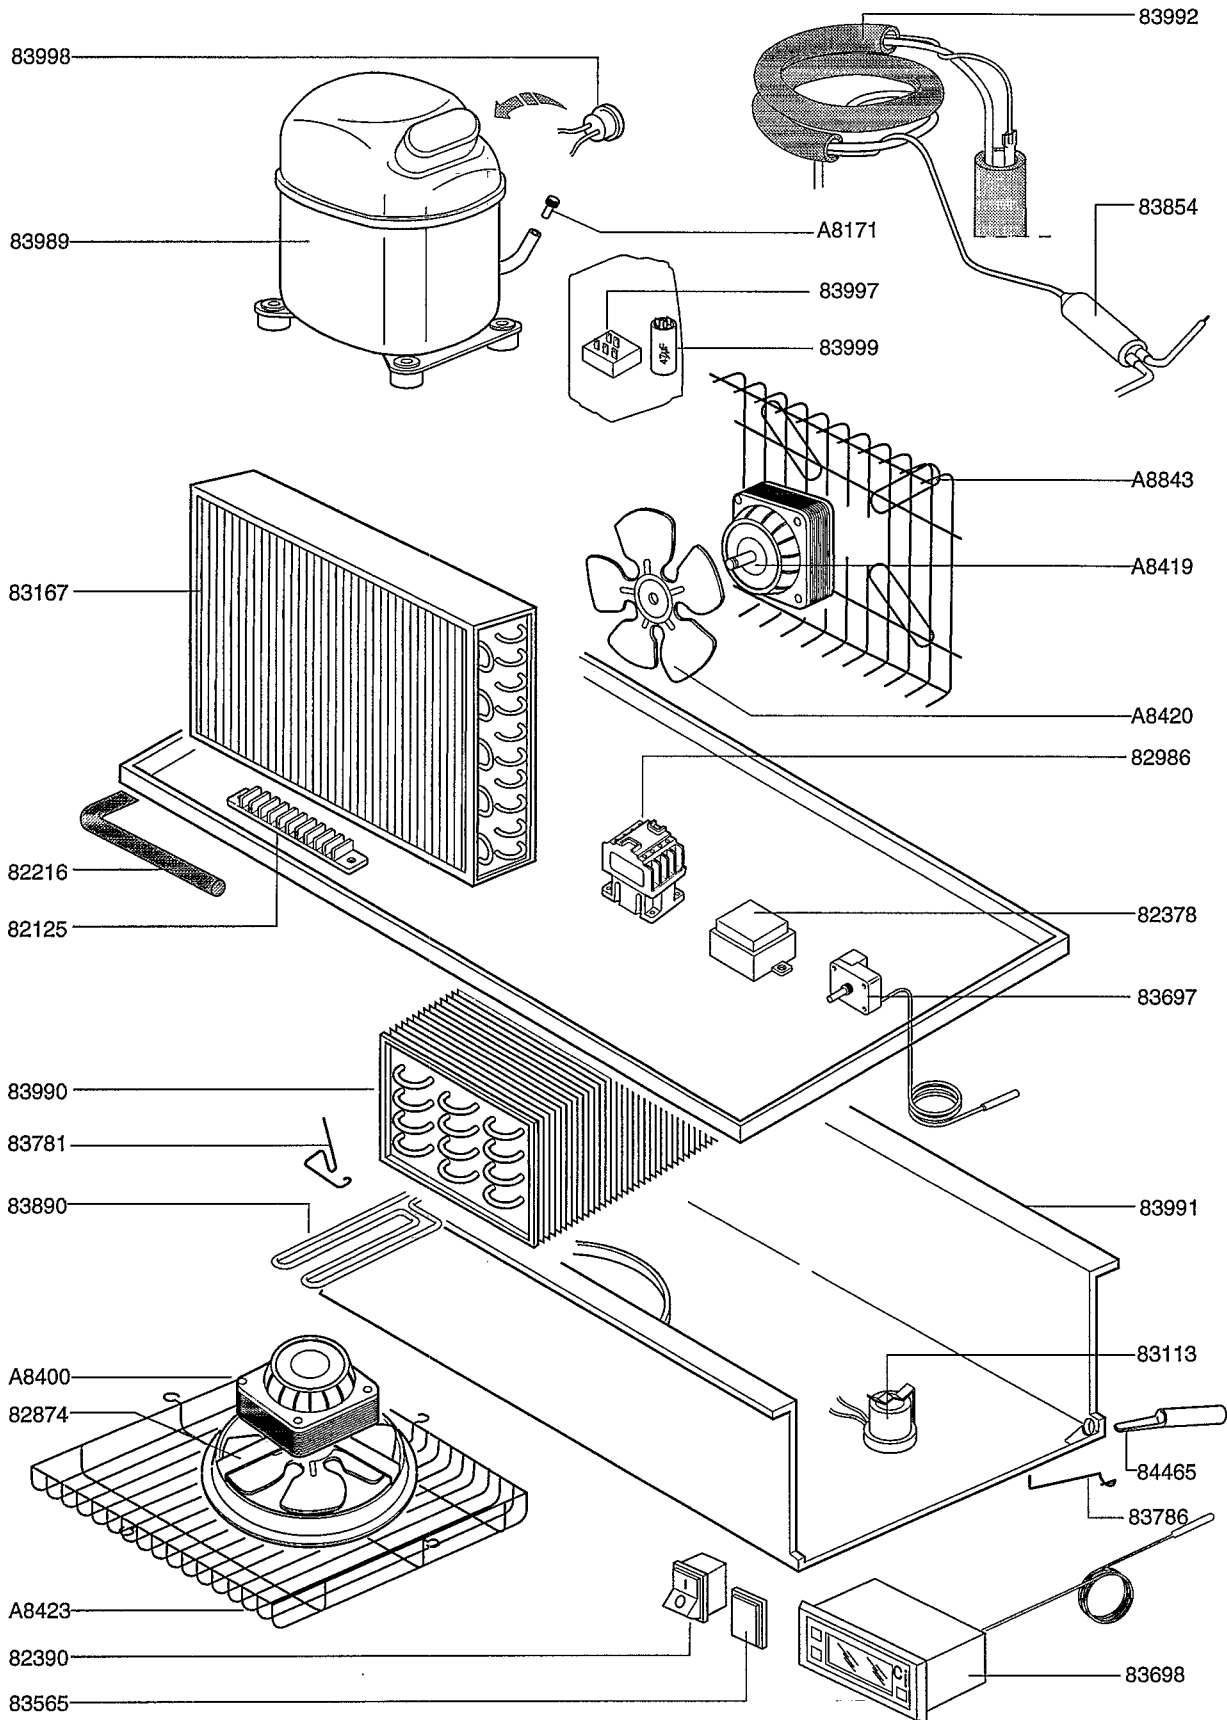

Dx = Right
Sx = Left

ARMADI FRIGORIFERI QUICK CHILLER				W= 600mm 400lt	KUHLSCHRANKE ARMOIRES FRIGORIFIQUES			ES	RIF. REF.	Da matricola From serial Nr
a	b								427...	
726 171	726 172	726 173	726 144							
691 044	691 045	691 046	691 047							
ESQC 41 F	ESQC 41FR	ESQF 41 F	ESQF 41 FR							

cooling unit assembly : A9294

GRUPPO REFRIGERANTE QUICK CHILLER		400 l / +2°C / R134A		ES	RIF. REF.	Da matricola From serial Nr
726 171						427...
691 044						
ESQC 41F						

GRUPPO REFRIGERANTE PER UNITA' REMOTA COOLING UNIT WITHOUT CONDENSER UNIT		400 l / +2°C / R134A		ES	RIF. REF.	Da matricola From serial Nr
726 172						427...
691 045						
ESQC 41FR						