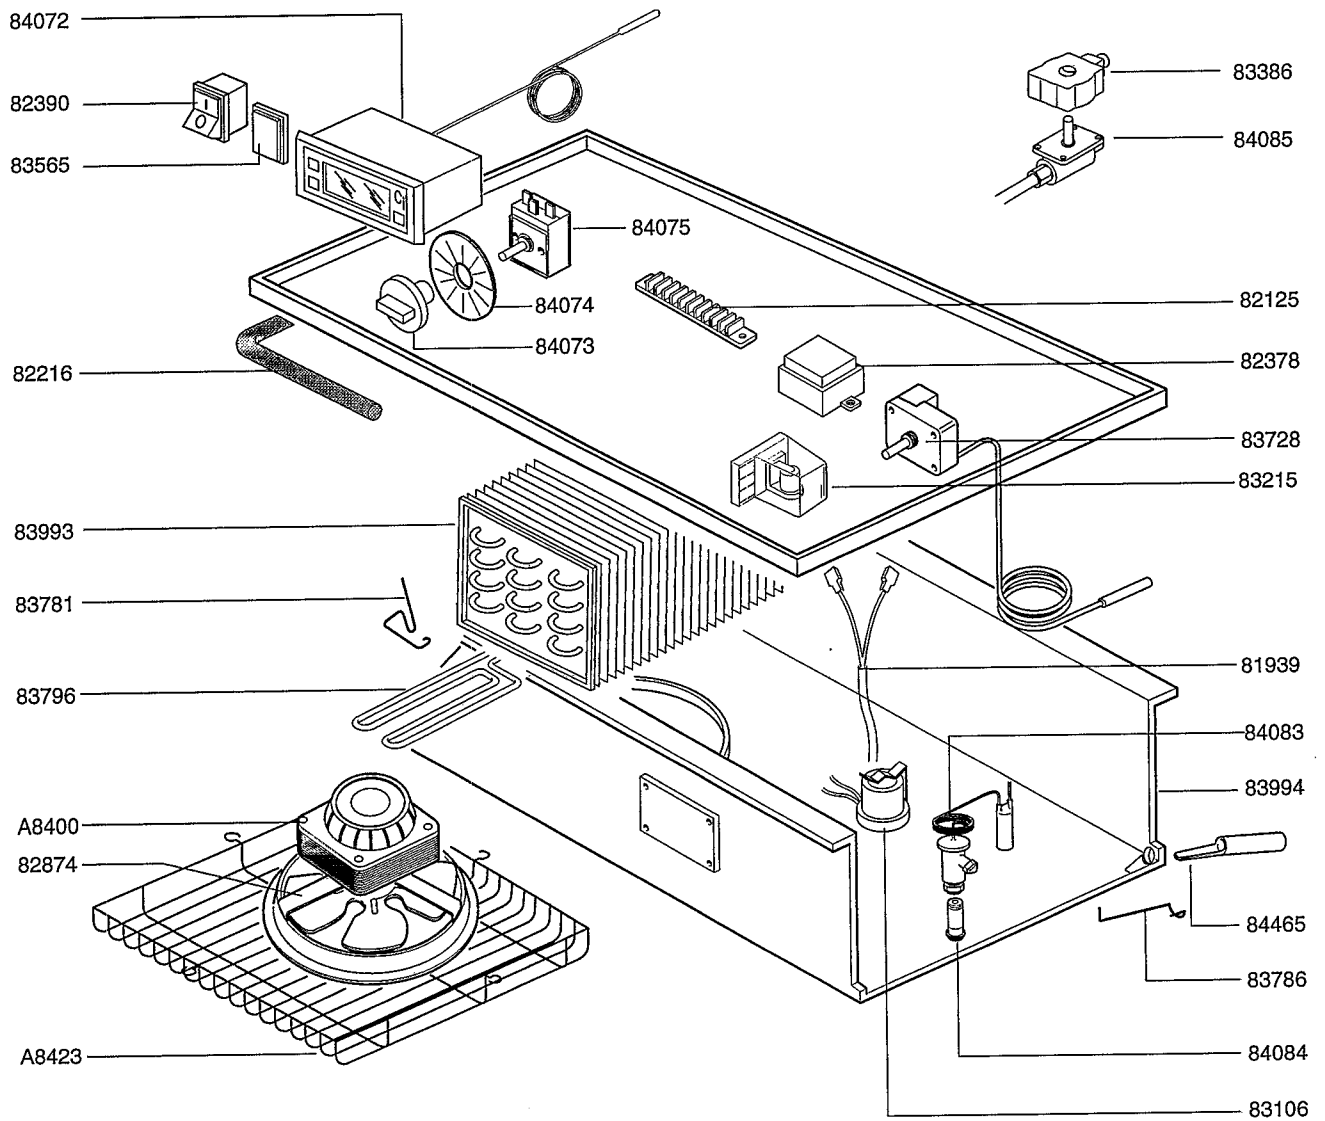

Dx = Right
Sx = Left

ARMADI FRIGORIFERI QUICK CHILLER				W= 600mm 400lt	KUHLSCHRANKE ARMOIRES FRIGORIFIQUES			ES	RIF. REF.	Da matricola From serial Nr
a	b								427...	
726 171	726 172	726 173	726 144							
691 044	691 045	691 046	691 047							
ESQC 41 F	ESQC 41FR	ESQF 41 F	ESQF 41 FR							

cooling unit assembly : A9294

GRUPPO REFRIGERANTE QUICK CHILLER		400 l / +2°C / R134A		ES	RIF. REF.	Da matricola From serial Nr
726 171						427...
691 044						
ESQC 41F						

GRUPPO REFRIGERANTE PER UNITA' REMOTA COOLING UNIT WITHOUT CONDENSER UNIT		400 l / +2°C / R134A		ES	RIF. REF.	Da matricola From serial Nr
726 172						427...
691 045						
ESQC 41FR						

cooling unit assembly : 84463

GRUPPO REFRIGERANTE QUICK CHILLER		400 l / -24°C / R404A		ES	RIF. REF.	Da matricola From serial Nr
726 173						427...
691 046						
ESQF 41F						

GRUPPO REFRIGERANTE PER UNITA' REMOTA COOLING UNIT WITHOUT CONDENSER UNIT		600 l / -24°C / R404A	ES	RIF. REF.	Da matricola From serial Nr
726 144					427...
691 047					
ESQF 41FR					