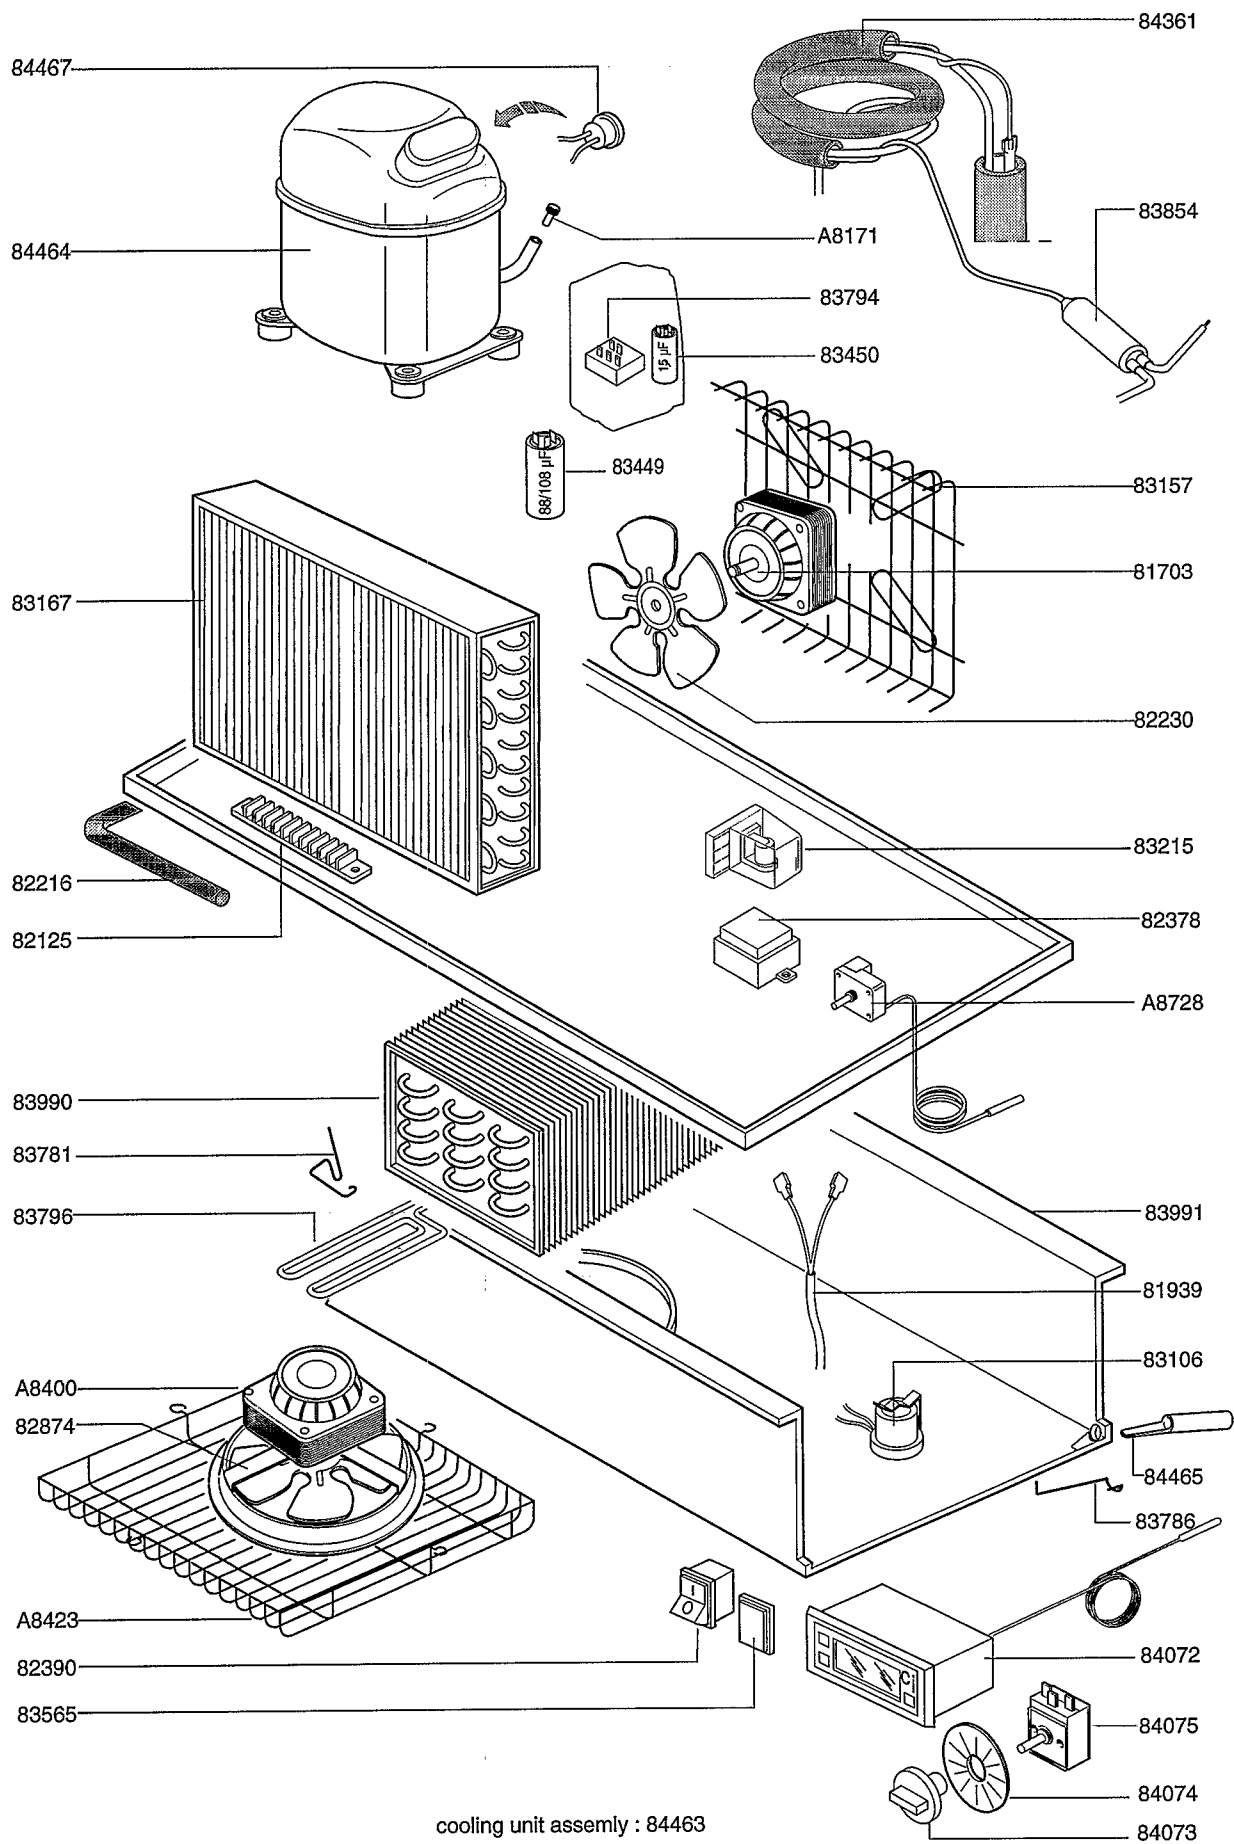

Dx = Right
Sx = Left

ARMADI FRIGORIFERI QUICK CHILLER				W= 600mm 400lt	KUHLSCHRANKE ARMOIRES FRIGORIFIQUES			ES	RIF. REF.	Da matricola From serial Nr
a	b								427...	
726 171	726 172	726 173	726 144							
691 044	691 045	691 046	691 047							
ESQC 41 F	ESQC 41FR	ESQF 41 F	ESQF 41 FR							

cooling unit assembly : A9294

GRUPPO REFRIGERANTE QUICK CHILLER		400 l / +2°C / R134A		ES	RIF. REF.	Da matricola From serial Nr
726 171						427...
691 044						
ESQC 41F						

GRUPPO REFRIGERANTE PER UNITA' REMOTA COOLING UNIT WITHOUT CONDENSER UNIT		400 l / +2°C / R134A		ES	RIF. REF.	Da matricola From serial Nr
726 172						427...
691 045						
ESQC 41FR						