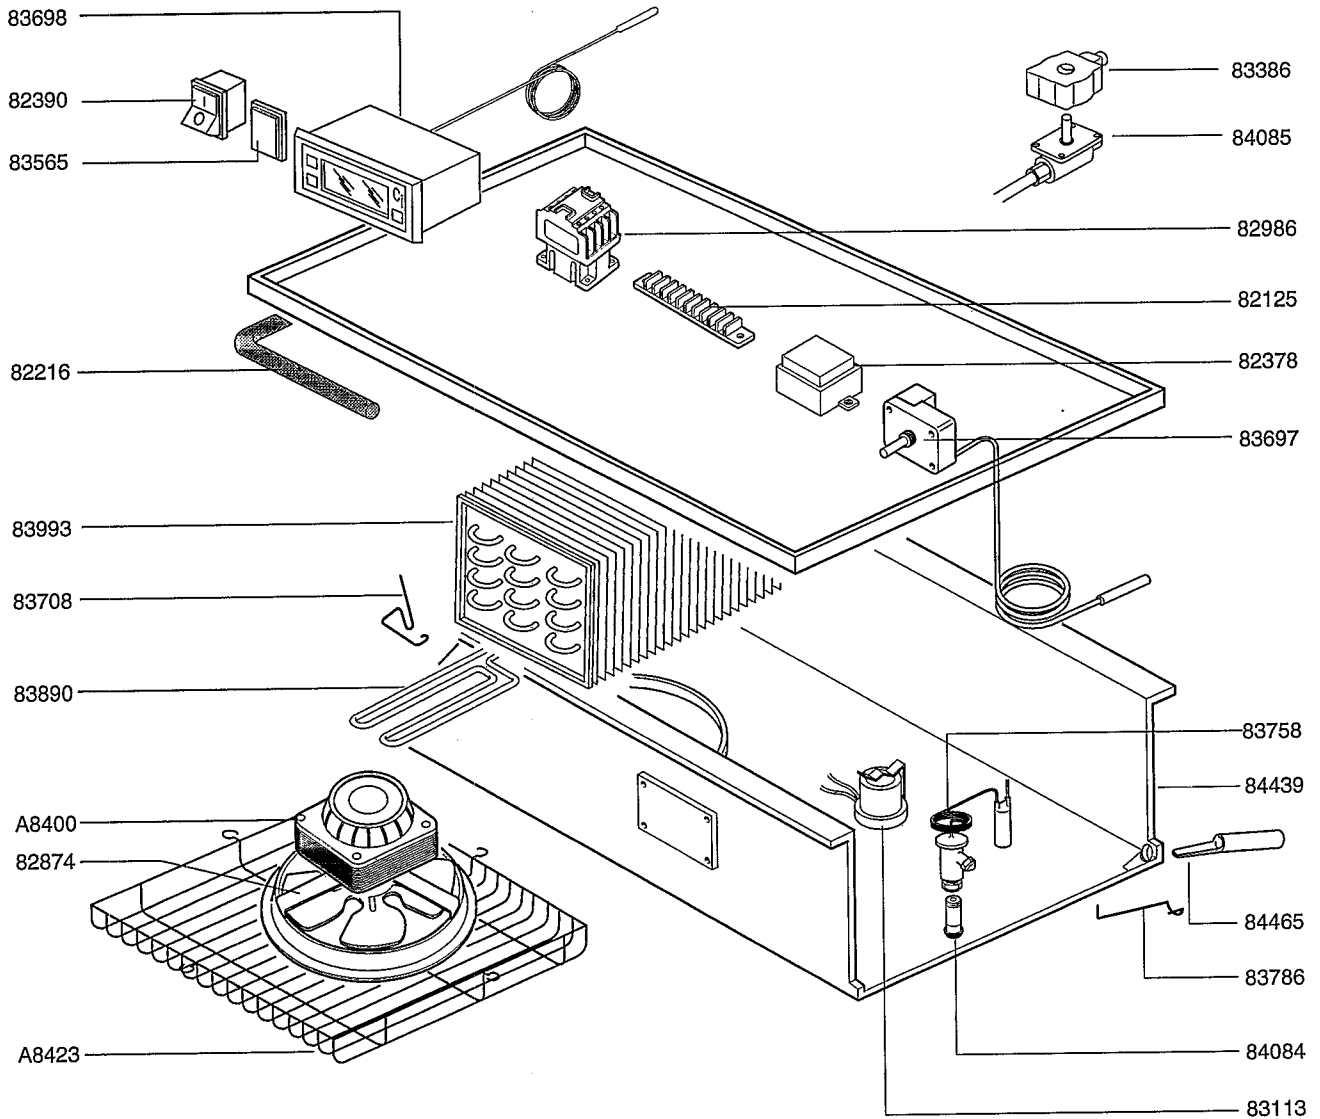

Dx = Right
Sx = Left

ARMADI FRIGORIFERI QUICK CHILLER				W= 600mm 400lt	KUHLSCHRANKE ARMOIRES FRIGORIFIQUES			ES	RIF. REF.	Da matricola From serial Nr
a	b								427...	
726 171	726 172	726 173	726 144							
691 044	691 045	691 046	691 047							
ESQC 41 F	ESQC 41FR	ESQF 41 F	ESQF 41 FR							

cooling unit assembly : A9294

GRUPPO REFRIGERANTE QUICK CHILLER		400 l / +2°C / R134A		ES	RIF. REF.	Da matricola From serial Nr
726 171						427...
691 044						
ESQC 41F						

GRUPPO REFRIGERANTE PER UNITA' REMOTA COOLING UNIT WITHOUT CONDENSER UNIT		400 l / +2°C / R134A		ES	RIF. REF.	Da matricola From serial Nr
726 172						427...
691 045						
ESQC 41FR						